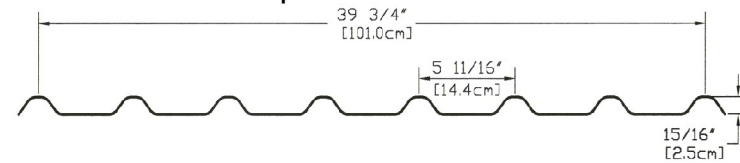

**Acanalado 1
Tipo R-72**

**Acanalado 2
Tipo R-101**

**Acanalado 3
Tipo OI-30**

**Acanalado 6
Tipo RN-100/35**

*Los Acanalados Especiales Requieren de un minimo de 500m2

Productos Plasticos Camposa SA
Hidalgo #6848 Col. Topo Chico
Monterrey, N.L. C.P. 64260
Tel. +52 (81) 8376-2167
LADA SIN COSTO 01-800-024-2167

**Acanalado 8
Tipo RG-74**

**Acanalado 9
Tipo RG-104**

**Acanalado 11
Tipo OG-102**

**Acanalado 16
Tipo OA-100**

*Los Acanalados Especiales Requieren de un minimo de 500m2

Productos Plasticos Camposa SA
Hidalgo #6848 Col. Topo Chico
Monterrey, N.L. C.P. 64260
Tel. +52 (81) 8376-2167
LADA SIN COSTO 01-800-024-2167

Acanalado 23
Tipo OT-42

Acanalado 29
Tipo KR-18

Acanalado 30
Tipo Rectangular de 78

Acanalado 31
Tipo Rectangular de 99

*Los Acanalados Especiales Requieren de un minimo de 500m2

Productos Plasticos Camposa SA
Hidalgo #6848 Col. Topo Chico
Monterrey, N.L. C.P. 64260
Tel. +52 (81) 8376-2167
LADA SIN COSTO 01-800-024-2167

Acanalado 32
Tipo Rectangular de 103

Acanalado 33
Tipo Doble KR-18

Acanalado 35
Tipo Rural

Acanalado 36
Tipo Rural de 60cms

*Los Acanalados Especiales Requieren de un minimo de 500m2

Productos Plasticos Camposa SA
Hidalgo #6848 Col. Topo Chico
Monterrey, N.L. C.P. 64260
Tel. +52 (81) 8376-2167
LADA SIN COSTO 01-800-024-2167