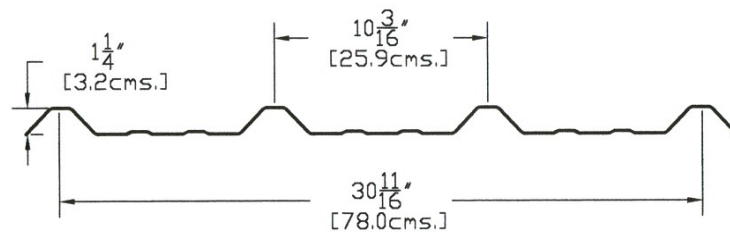

**Acanalado 8
Tipo RG-74**

**Acanalado 9
Tipo RG-104**

**Acanalado 11
Tipo OG-102**

**Acanalado 16
Tipo OA-100**

*Los Acanalados Especiales Requieren de un minimo de 500m2

Productos Plasticos Camposa SA
Hidalgo #6848 Col. Topo Chico
Monterrey, N.L. C.P. 64260
Tel. +52 (81) 8376-2167
LADA SIN COSTO 01-800-024-2167

Acanalado 23
Tipo OT-42

Acanalado 29
Tipo KR-18

Acanalado 30
Tipo Rectangular de 78

Acanalado 31
Tipo Rectangular de 99

*Los Acanalados Especiales Requieren de un minimo de 500m2

Productos Plasticos Camposa SA
Hidalgo #6848 Col. Topo Chico
Monterrey, N.L. C.P. 64260
Tel. +52 (81) 8376-2167
LADA SIN COSTO 01-800-024-2167