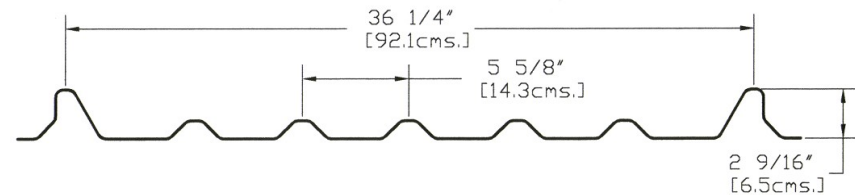

Acanalado 23
Tipo OT-42

Acanalado 29
Tipo KR-18

Acanalado 30
Tipo Rectangular de 78

Acanalado 31
Tipo Rectangular de 99

*Los Acanalados Especiales Requieren de un minimo de 500m2

Productos Plasticos Camposa SA
Hidalgo #6848 Col. Topo Chico
Monterrey, N.L. C.P. 64260
Tel. +52 (81) 8376-2167
LADA SIN COSTO 01-800-024-2167

Acanalado 32
Tipo Rectangular de 103

Acanalado 33
Tipo Doble KR-18

Acanalado 35
Tipo Rural

Acanalado 36
Tipo Rural de 60cms

*Los Acanalados Especiales Requieren de un minimo de 500m2

Productos Plasticos Camposa SA
Hidalgo #6848 Col. Topo Chico
Monterrey, N.L. C.P. 64260
Tel. +52 (81) 8376-2167
LADA SIN COSTO 01-800-024-2167