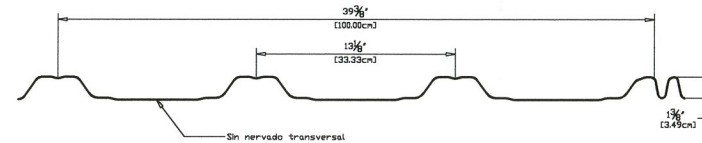

**Acanalado 1
Tipo R-72**

**Acanalado 2
Tipo R-101**

**Acanalado 3
Tipo OI-30**

**Acanalado 6
Tipo RN-100/35**

*Los Acanalados Especiales Requieren de un minimo de 500m2

Productos Plasticos Camposa SA
Hidalgo #6848 Col. Topo Chico
Monterrey, N.L. C.P. 64260
Tel. +52 (81) 8376-2167
LADA SIN COSTO 01-800-024-2167

**Acanalado 8
Tipo RG-74**

**Acanalado 9
Tipo RG-104**

**Acanalado 11
Tipo OG-102**

**Acanalado 16
Tipo OA-100**

*Los Acanalados Especiales Requieren de un minimo de 500m2

Productos Plasticos Camposa SA
Hidalgo #6848 Col. Topo Chico
Monterrey, N.L. C.P. 64260
Tel. +52 (81) 8376-2167
LADA SIN COSTO 01-800-024-2167

Acanalado 23
Tipo OT-42

Acanalado 29
Tipo KR-18

Acanalado 30
Tipo Rectangular de 78

Acanalado 31
Tipo Rectangular de 99

*Los Acanalados Especiales Requieren de un minimo de 500m2

Productos Plasticos Camposa SA
Hidalgo #6848 Col. Topo Chico
Monterrey, N.L. C.P. 64260
Tel. +52 (81) 8376-2167
LADA SIN COSTO 01-800-024-2167

Acanalado 32
Tipo Rectangular de 103

Acanalado 33
Tipo Doble KR-18

Acanalado 35
Tipo Rural

Acanalado 36
Tipo Rural de 60cms

*Los Acanalados Especiales Requieren de un minimo de 500m2

Productos Plasticos Camposa SA
Hidalgo #6848 Col. Topo Chico
Monterrey, N.L. C.P. 64260
Tel. +52 (81) 8376-2167
LADA SIN COSTO 01-800-024-2167