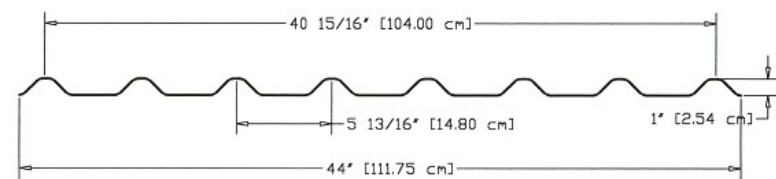

**Acanalado 1
Tipo R-72**

**Acanalado 2
Tipo R-101**

**Acanalado 3
Tipo OI-30**

**Acanalado 6
Tipo RN-100/35**

*Los Acanalados Especiales Requieren de un minimo de 500m2

Productos Plasticos Camposa SA
Hidalgo #6848 Col. Topo Chico
Monterrey, N.L. C.P. 64260
Tel. +52 (81) 8376-2167
LADA SIN COSTO 01-800-024-2167

**Acanalado 8
Tipo RG-74**

**Acanalado 9
Tipo RG-104**

**Acanalado 11
Tipo OG-102**

**Acanalado 16
Tipo OA-100**

*Los Acanalados Especiales Requieren de un minimo de 500m2

Productos Plasticos Camposa SA
Hidalgo #6848 Col. Topo Chico
Monterrey, N.L. C.P. 64260
Tel. +52 (81) 8376-2167
LADA SIN COSTO 01-800-024-2167

Acanalado 23
Tipo OT-42

Acanalado 29
Tipo KR-18

Acanalado 30
Tipo Rectangular de 78

Acanalado 31
Tipo Rectangular de 99

*Los Acanalados Especiales Requieren de un minimo de 500m2

Productos Plasticos Camposa SA
Hidalgo #6848 Col. Topo Chico
Monterrey, N.L. C.P. 64260
Tel. +52 (81) 8376-2167
LADA SIN COSTO 01-800-024-2167

Acanalado 32
Tipo Rectangular de 103

Acanalado 33
Tipo Doble KR-18

Acanalado 35
Tipo Rural

Acanalado 36
Tipo Rural de 60cms

*Los Acanalados Especiales Requieren de un minimo de 500m2

Productos Plasticos Camposa SA
Hidalgo #6848 Col. Topo Chico
Monterrey, N.L. C.P. 64260
Tel. +52 (81) 8376-2167
LADA SIN COSTO 01-800-024-2167