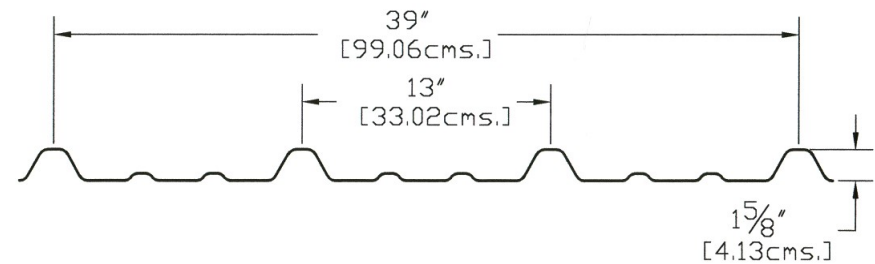

Acanalado 23
Tipo OT-42

Acanalado 29
Tipo KR-18

Acanalado 30
Tipo Rectangular de 78

Acanalado 31
Tipo Rectangular de 99

*Los Acanalados Especiales Requieren de un minimo de 500m2

Productos Plasticos Camposa SA
Hidalgo #6848 Col. Topo Chico
Monterrey, N.L. C.P. 64260
Tel. +52 (81) 8376-2167
LADA SIN COSTO 01-800-024-2167

Acanalado 32
Tipo Rectangular de 103

Acanalado 33
Tipo Doble KR-18

Acanalado 35
Tipo Rural

Acanalado 36
Tipo Rural de 60cms

*Los Acanalados Especiales Requieren de un minimo de 500m2

Productos Plasticos Camposa SA
Hidalgo #6848 Col. Topo Chico
Monterrey, N.L. C.P. 64260
Tel. +52 (81) 8376-2167
LADA SIN COSTO 01-800-024-2167