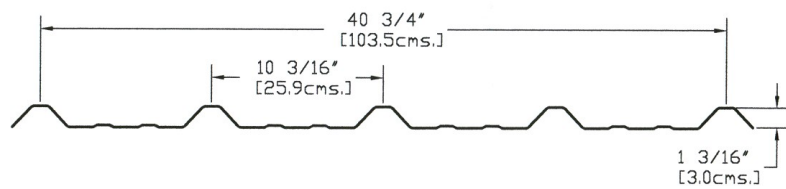

Acanalado 23
Tipo OT-42

Acanalado 29
Tipo KR-18

Acanalado 30
Tipo Rectangular de 78

Acanalado 31
Tipo Rectangular de 99

*Los Acanalados Especiales Requieren de un minimo de 500m2

Productos Plasticos Camposa SA
Hidalgo #6848 Col. Topo Chico
Monterrey, N.L. C.P. 64260
Tel. +52 (81) 8376-2167
LADA SIN COSTO 01-800-024-2167

Acanalado 32
Tipo Rectangular de 103

Acanalado 33
Tipo Doble KR-18

Acanalado 35
Tipo Rural

Acanalado 36
Tipo Rural de 60cms

*Los Acanalados Especiales Requieren de un minimo de 500m2

Productos Plasticos Camposa SA
Hidalgo #6848 Col. Topo Chico
Monterrey, N.L. C.P. 64260
Tel. +52 (81) 8376-2167
LADA SIN COSTO 01-800-024-2167